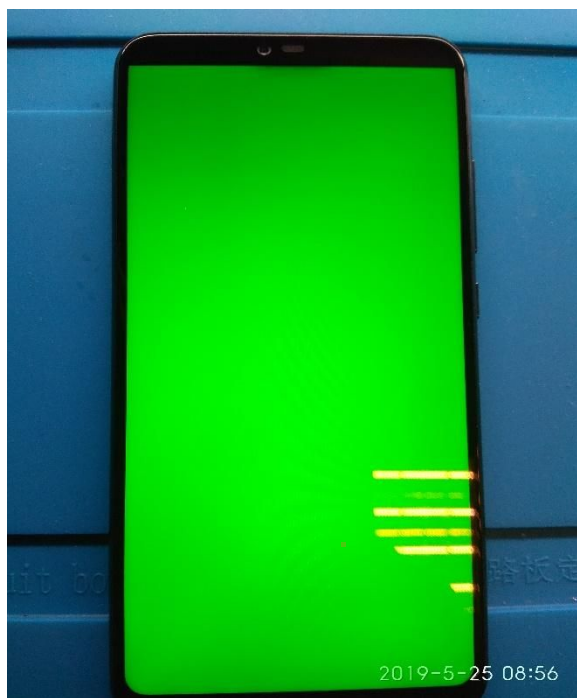

Causa do dano: N/A

Imagem 1: Frontal sem manchas em perfeito funcionamento

Imagem 2: Frontal sem manchas em perfeito funcionamento

Relatório técnico

Imagem 3: frontal sem manchas em perfeito funcionamento

Imagem 4: frontal sem manchas em perfeito funcionamento

Imagem 5: frontal sem manchas em perfeito funcionamento

Imagem 4: frontal sem manchas em perfeito funcionamento

MiStore

Assistência técnica autorizada
JCELL ELETRONICOS